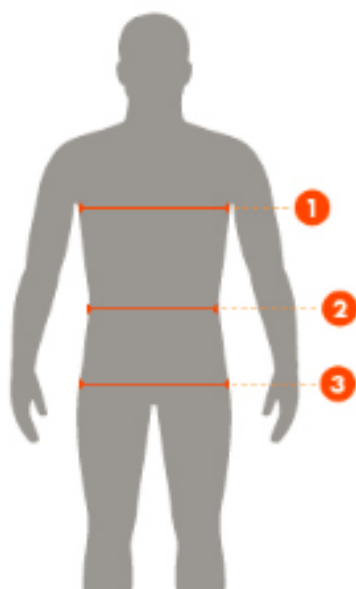

HERRER

Size	Højde	Brystmål
XXXS	120 cm	58 cm
XXS	128 cm	63 cm
XS	146 cm	72 cm
S	168 cm	81 cm
M	176 cm	90 cm
L	184 cm	102 cm
XL	190 cm	108 cm
XXL	196 cm	112 cm
XXXL	202 cm	116 cm
XXXXL	210 cm	118 cm

DAMER (Kun 4Her modellen)

Size	Højde	½ Brystmål
XXS	140 cm	69 cm
XS	152 cm	75 cm
S	164 cm	81 cm
M	172 cm	88 cm
L	178 cm	92 cm
XL	184 cm	96 cm
XXL	190 cm	100 cm
XXXL	200 cm	104 cm

Tøjstørrelser

Sådan måler du

- 1. Brystmål**
Mål rundt om brystkassen på det bredeste sted
- 2. Taljemål**
Mål vandret rundt om taljen
- 3. Hoftemål**
Mål rundt om hoften på det bredeste sted